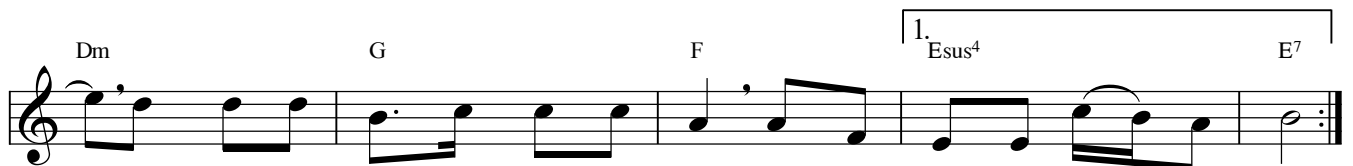

Khi Con...

♩ = 65 - Tâm tình

15.3.2021

Nhạc & Lời
Đình Công Huỳnh

1. Khi con đau buồn, khi con thất vọng tìm đến Chúa suối nguồn bình an.
Khi con ngã quy, khi ai khinh thị lòng mới thấy đã bị tổn thương.
2. Khi con đơn hành, khi con cô quạnh lòng mới thấm Chúa khổ vì yêu.
Khi con oan nghiệt, khi con thua thiệt chạy đến Chúa kiếm tìm ủi an.
3. Khi con lỗi lầm, khi con xúc phạm nhìn lên Chúa suối mạch từ nhân.
Khi con sa đọa gây bao tai họa cầu xin Chúa đủ tình lượng tha.

Ngài là chốn tựa nương. ĐK: Chúa chính là cùng đích đời con, Chúa chính
là cùng đích của con. là hạnh phúc đời con, Chúa chính
sạch tựa thắm ngàn hoa.

là nguồn suối hồng ân. *mf* Dấu phong ba trên đường dương thế tìm đâu
là nguồn chốn tựa nương. Trí tâm con luôn hằng mơ ước được bên ...