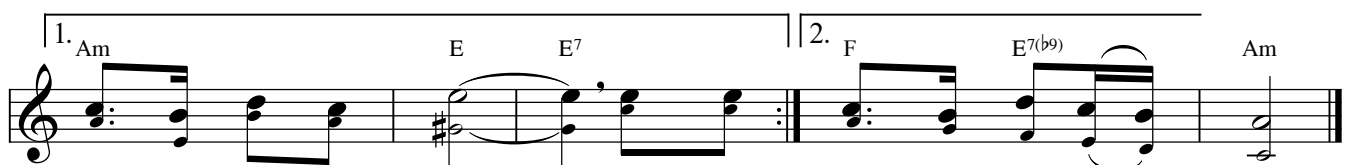

Khi Con...

♩ = 65 - Tâm tình

15.3.2021

Nhạc & Lời
Đình Công Huỳnh

1. Khi con đau buồn, khi con thất vọng tìm đến Chúa suối nguồn bình an.
Khi con ngã quy, khi ai khinh thị lòng mới thấy đã bị tổn thương.
2. Khi con đơn hành, khi con cô quạnh lòng mới thấm Chúa khổ vì yêu.
Khi con oan nghiệt, khi con thua thiệt chạy đến Chúa kiếm tìm ủi an.
3. Khi con lỗi lầm, khi con xúc phạm nhìn lên Chúa suối mạch từ nhân.
Khi con sa đọa gây bao tai họa cầu xin Chúa đủ tình lượng tha.

Ngài là chốn tựa nương. ĐK: Chúa chính là cùng đích đời con, Chúa chính
là cùng đích của con. là hạnh phúc đời con, Chúa chính
sạch tựa thắm ngàn hoa.

là nguồn suối hồng ân. *mf* Dấu phong ba trên đường dương thế tìm đâu
là nguồn chốn tựa nương. Trí tâm con luôn hằng mơ ước được bên ...